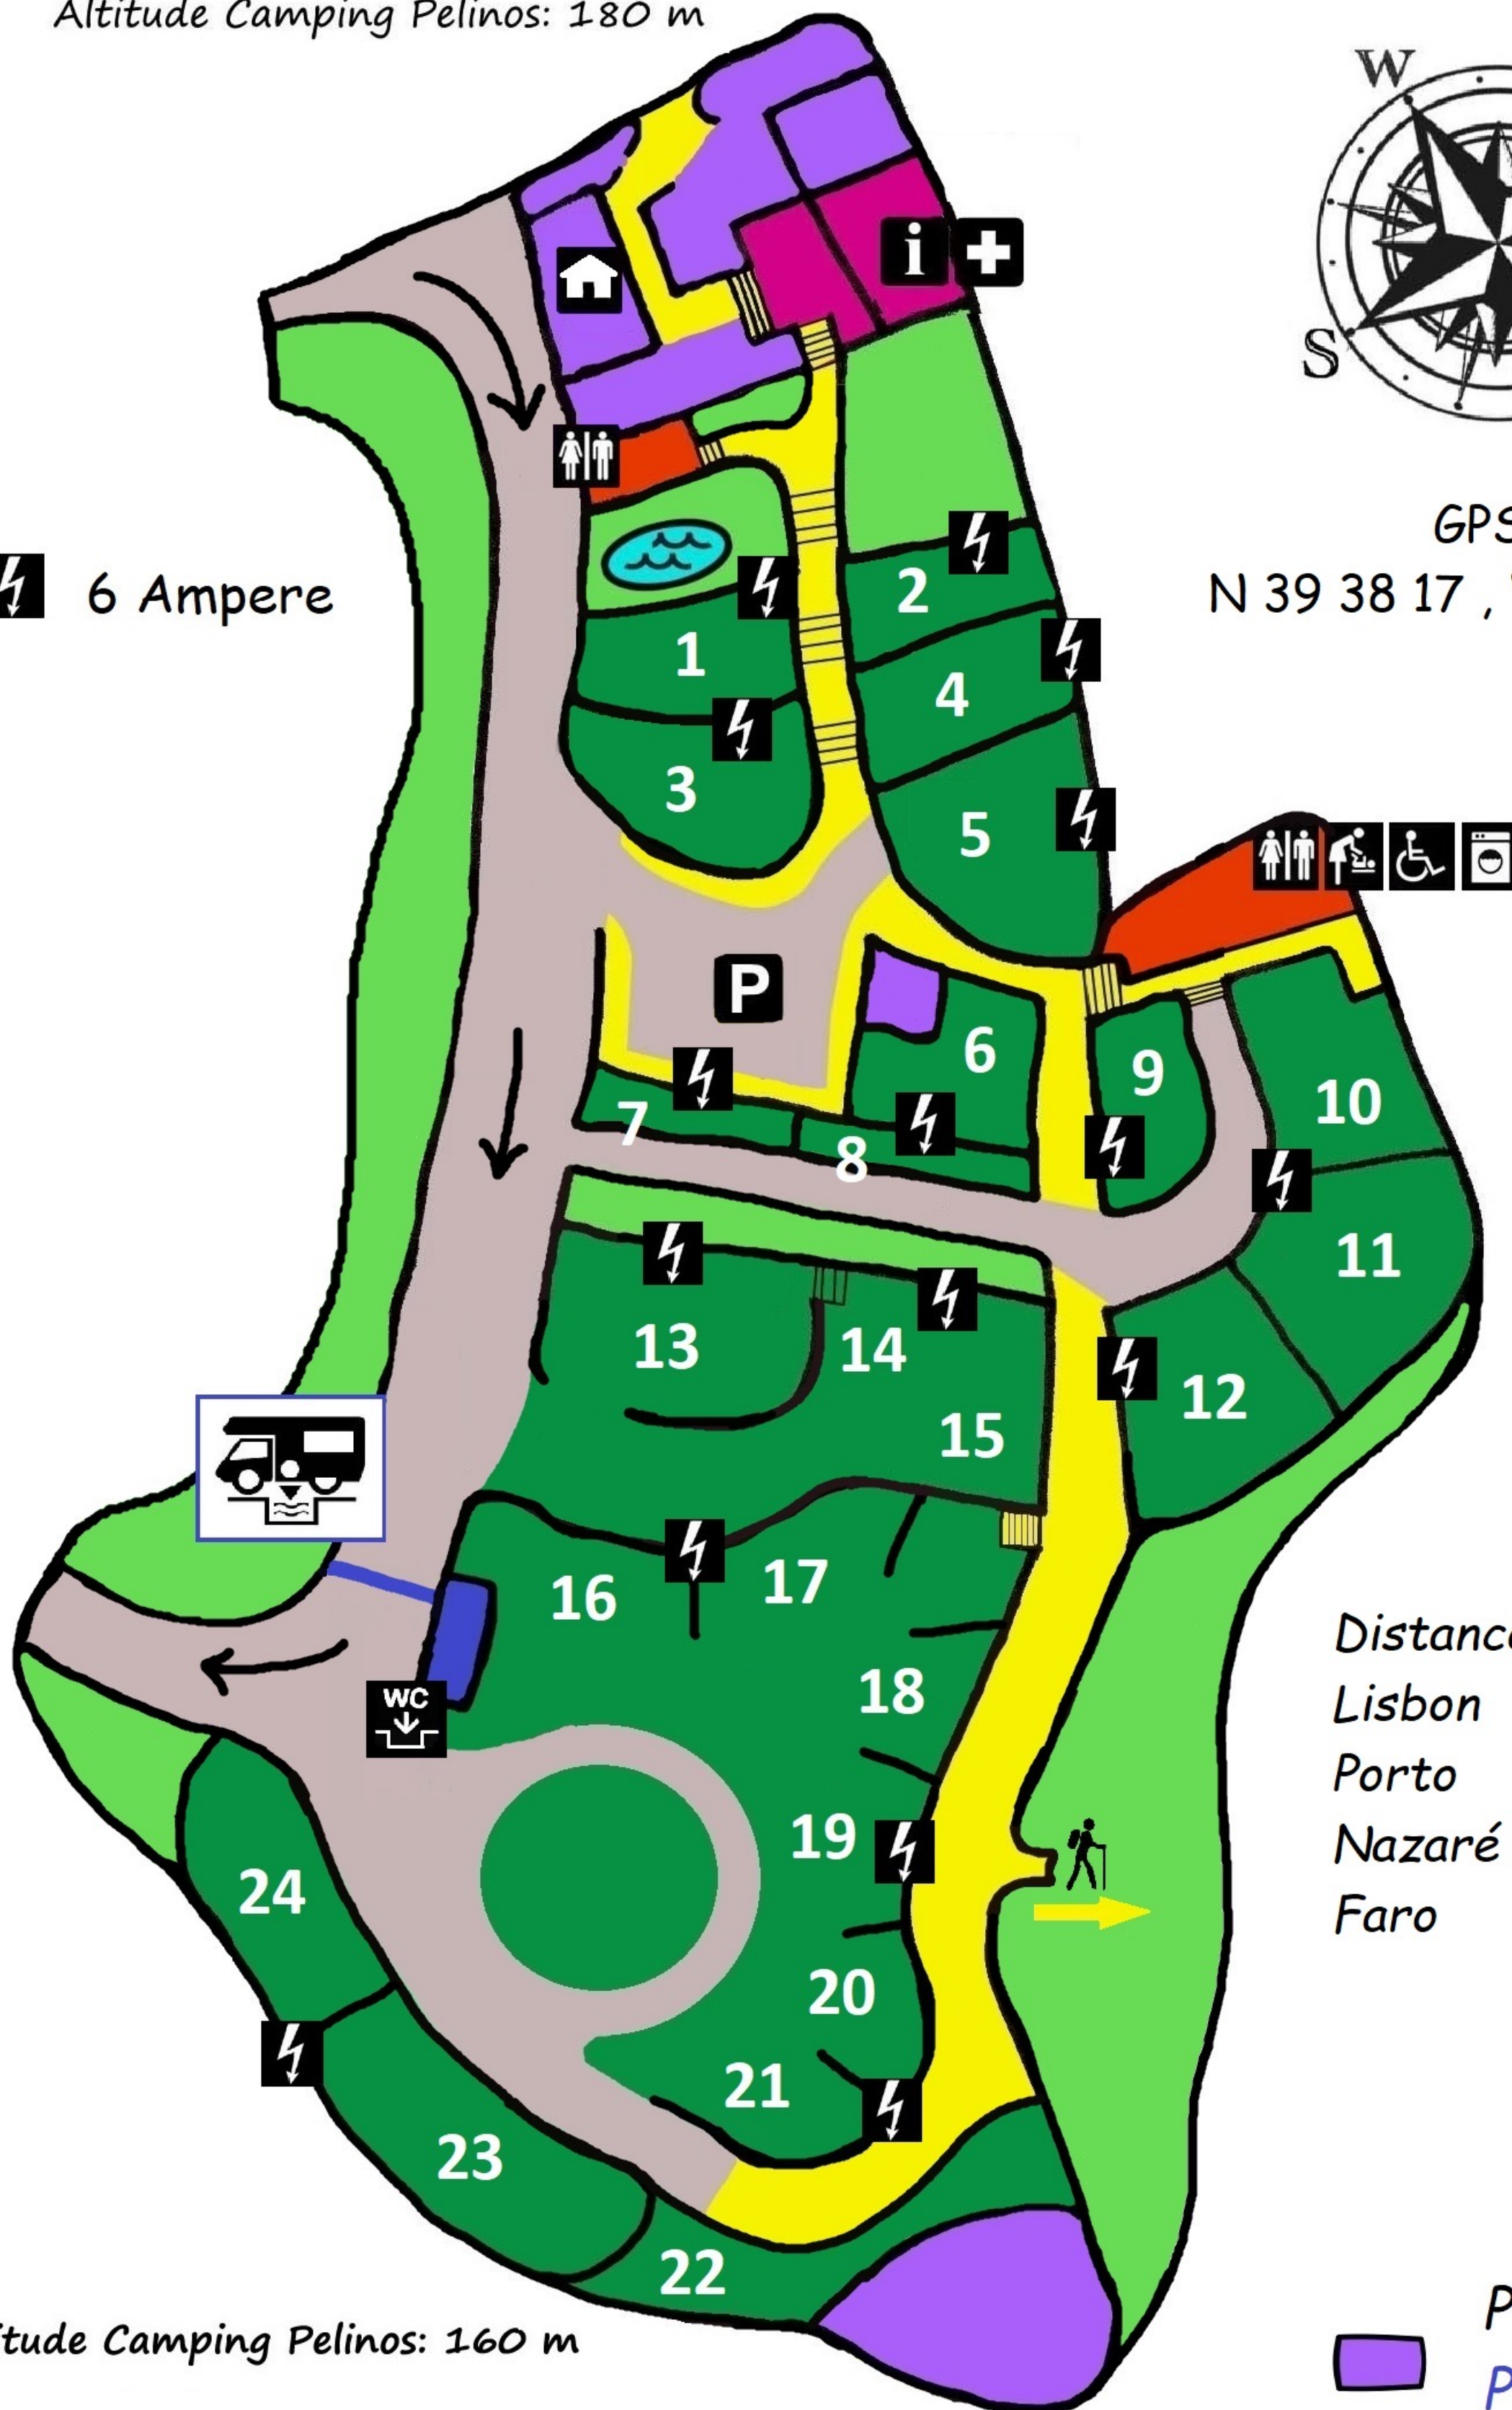

Map / Mapa Camping Pelinos

Altitude Camping Pelinos: 180 m

GPS :
N 39 38 17 , W 08 20 13

6 Ampere

Altitude Camping Pelinos: 160 m

Distance Tomar :
Lisbon 137 km
Porto 198 km
Nazaré 88 km
Faro 375 km

Chemical WC
WC quimico
 Pitch
Campo

Bathroom
Casa de Banho
 Reception / Bar
Receção / Bar

Private
Privado
 Sidewalk
Passeio
 Driveway
Caminho